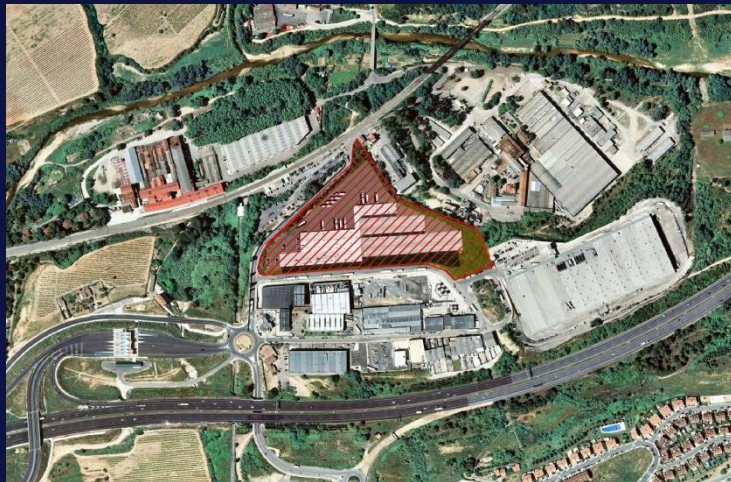

GELIDA- NAVE LOGISTICA

LOCALIZACIÓN:
P.I. Can Panyella
GELIDA

PARÁMETROS:
Superficie solar:
35.274,00 m²