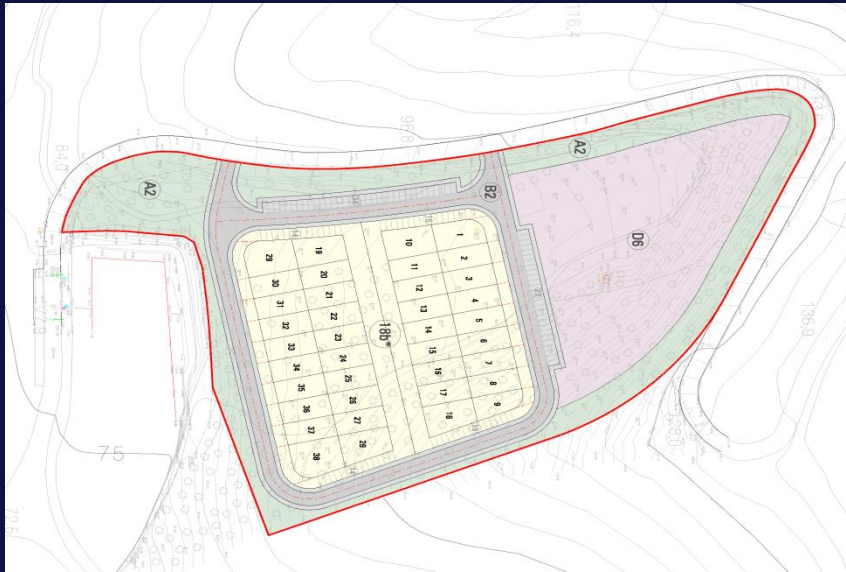

SITGES - SECTOR MAS ALBA PONENT

- LOCALIZACIÓN:

Sector PAU-27 MAS ALBA PONENT
Sitges (prov. Barcelona)

- PARÁMETROS:

Ámbito total actuación: 34.790,09 m²
Zona Industrial: 12.267,23 m²